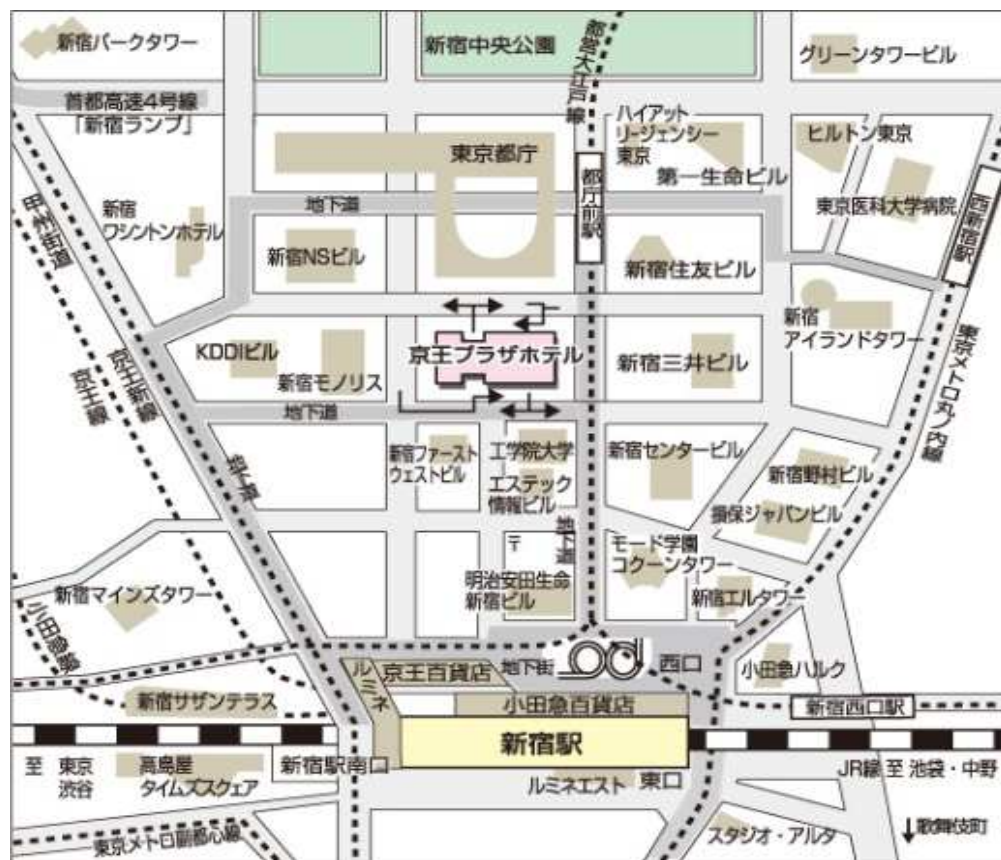

MCEIメンバーシップ交流会

会場：京王プラザホテル

東京都新宿区西新宿2-2-1

「新宿駅西口（JR・私鉄・地下鉄）」から徒歩5分。

「都庁前駅（都営大江戸線）」からB1出口階段を上がってすぐ。

HP：<http://www.keioplaza.co.jp/>

03-3344-0111(代表)

スケジュール

- 16:30～ 受付（本館3階/アートルビー）
- 17:00～ 2階/レストランフロア、お茶室、プラザチャペル、
  プレミアグラン（客室・クラブフロア）など館内見学
- 17:45～ 説明会（インペリアルスイートルーム）
- 18:30～ 食事会（樹林）
- 20:30 閉会

参加要綱

先着15名(1社2名まで) 会費お一人様5,000円
※定員になり次第、締め切らせていただきます。

- ★初めてMCEIを体験される方大歓迎！
- ★一緒に、MCEI会員以外のお取引先様を
  ご招待する事もできます。
  (その際、ご自身+お取引先様1名で合計2名となります)

Map

TOKYO

お申込・お問合せ：MCEI東京支部事務局
〒102-0083東京都千代田区麹町3-10-6
メリーハウス2F201

TEL: 03-5276-6561

FAX: 03-5276-6627

Mail: jimukyoku@mceitokyo.org